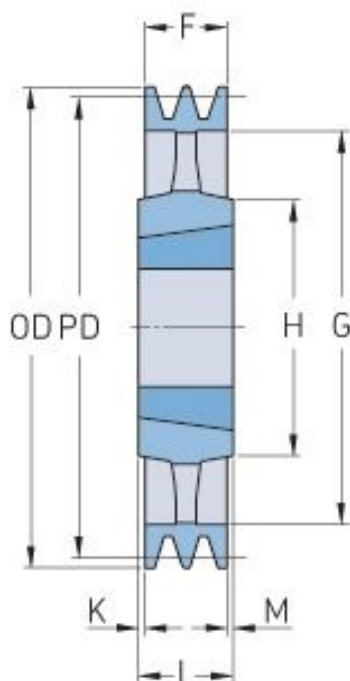

PHP 1SPZ224TB

Roztečný průměr (mm)	224
Vnější průměr (mm)	228
Typ řemenice	4
Číslo pouzdra	2012
Min. vnitřní průměr (mm)	14
Max. vnitřní průměr (mm)	50
F (mm)	16
G (mm)	196
K (mm)	-
L (mm)	32
M (mm)	16
H (mm)	100
Hmotnost (kg)	3.6